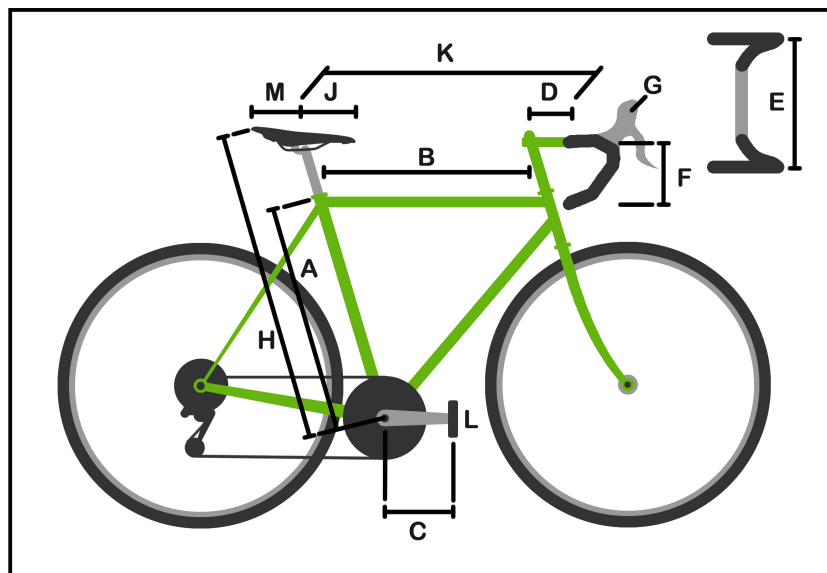

Persoonlijke gegevens

Voornaam John
 Naam Doe
 Adres Schoolstraat 1
 3500 Hasselt
 Geboortedatum 1980-01-01
 Nationaliteit BE
 Tel +32499987654
 E-mail johndoe@dummy.be
 Meetdatum 2015-04-01
 Type Sportief
 Soort fiets Race
 Merk frame Williers Izoard XP
 Merk stuur/pen Deda/Deda
 Merk zadel/pen Team/Deda
 Merk schoenen Mavic
 Systeem plaatjes SM-SH11
 Systeem pedalen Shimano

Opmerkingen

- 1) slapende handen
- 2) rug + bovenbenen

Meetgegevens lichaam

Lichaamslengte 1751 mm
 Linkvoetlengte 254 mm
 Rechervoetlengte 255 mm
 Beenlengte 886 mm
 Romplengte 549 mm
 Armlengte links 686 mm
 Armlengte rechts 686 mm
 Schouderbreedte 438 mm
 Voetloopvlak links Naar buiten
 Voetloopvlak rechts Naar buiten
 Voetholling links Normaal
 Voetholling rechts Normaal
 Beenlengte links 0 mm
 Beenlengte rechts -3 mm
 Bekkenkanteling Neen
 Scharnierpuntlengte voet 181 mm
 Schoenplaatlengte 181 mm

Meetgegevens

Framehoogte (A)
 Framelengte (B)
 Framehoek
 Crancklengte (C)
 Stuurpenlengte (D)
 Stuurbreedte (E)
 Stuurpenhoogte (F)
 Remgreephoek (G)
 Zadelhoogte (H)
 Zadellengte (J)
 Totale lengte (K)
 Pedaalhoogte (L)
 Schoenpl.lengte links
 Schoenpl.breedte links
 Schoenpl.lengte rechts
 Schoenpl.breedte rechts
 Zadellengte instelling (M)